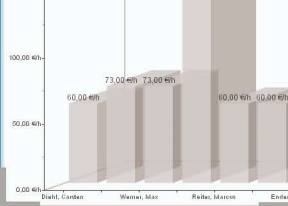

Spécial Formation

Pour acquérir des bases
théoriques et pratiques
ou pour améliorer
le potentiel et l'efficacité
de vos collaborateurs

Maîtrise &
Direction de projets

LA FORMATION ELITE C'EST

UN TRANSFERT DE CONNAISSANCES